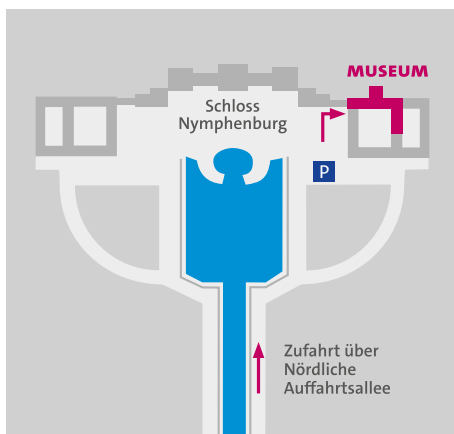

Anfahrt
 Trambahn 17
 Bus 51 und 151
 Parkplatz am
 Schlossrondell

Mit freundlicher Unterstützung durch den Verein der Freunde und
 Förderer des Museums Mensch und Natur e.V.

**27. JUL 18 -
 13. JAN 19**

**MUSEUM
 MENSCH
 UND NATUR**

SOKO MADAGASKAR

EIN KRIMINALFALL

IM MUSEUM

MENSCH UND NATUR

**EINE MITMACH-AUSSTELLUNG FÜR
 GROSSE UND KLEINE BESUCHER**

Verdächtig

SOKO MADAGASKAR

SOKO MADAGASKAR

SOKO MADAGASKAR

SOKO MADAGASKAR

SOKO MADAGASKAR

SOKO MADAGASKAR

SOKO MADAGASKAR

Professorin Kathrin Berg (56) ist eine angesehene Lagerstättegeologin und Spezialistin für Seltene Erden. Sie lädt zu einem Empfang im Museum Mensch und Natur ein, um ihre neuesten Forschungsergebnisse über ein spektakuläres Vorkommen der heiß begehrten Rohstoffe auf Madagaskar vorzustellen. Weiterhin will sie einem ausgewählten Personenkreis ihre fortschrittlichen Erkenntnisse über eine neue Gewinnungsmethode präsentieren. Als die Gäste eintreffen, finden sie Bergs Leiche.